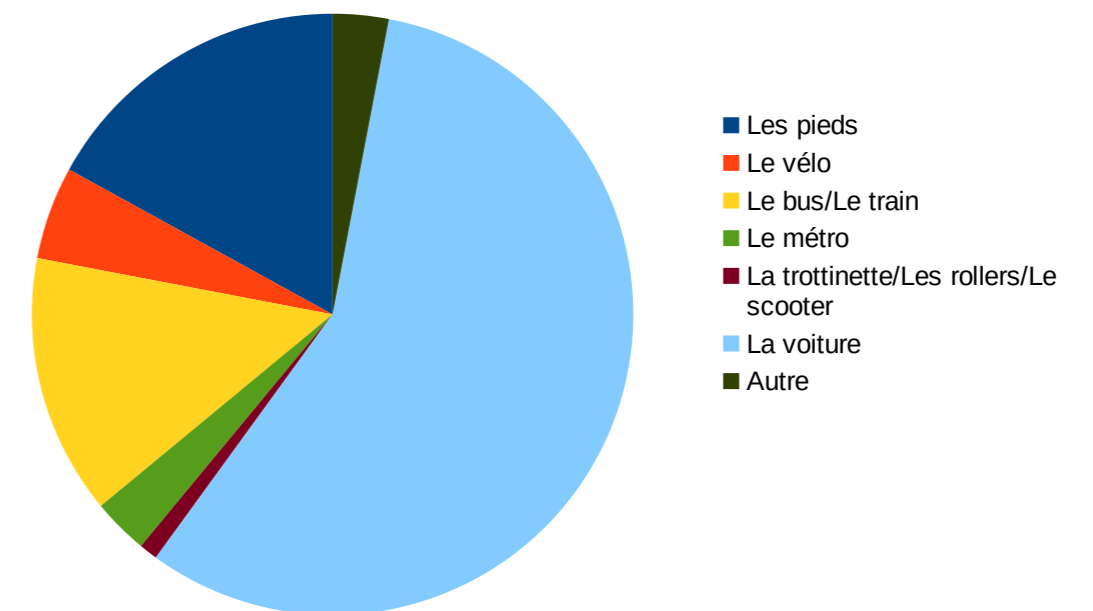

Quels moyens de transports utilisez-vous pour vos trajets quotidiens ? Français

Nous observons que les Français utilisent eux aussi la voiture dans la plupart de leurs déplacements quotidiens. En revanche, la part concernant la voiture est bien plus importante chez les Français que chez les Allemands.