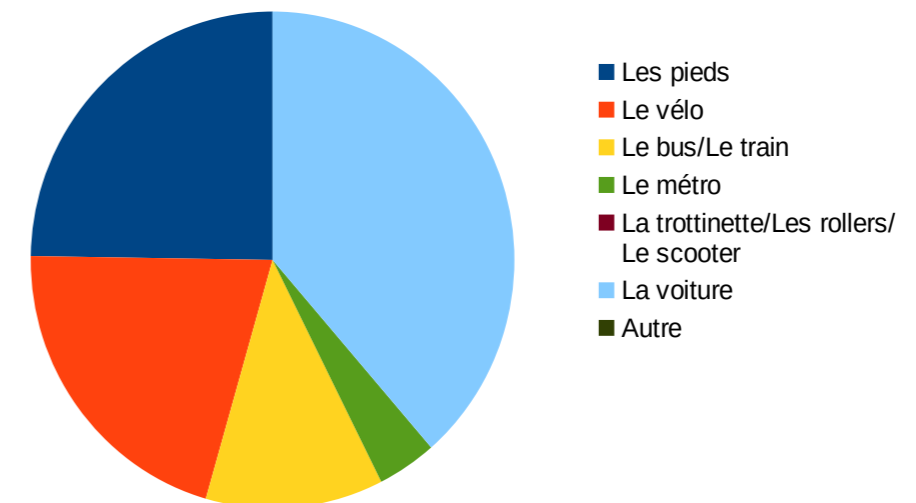

Graphique représentant les réponses aux questions 6 ; 8 et 10 du sondage Franco-Allemands

Nous observons que les Allemands trient plus que les Français.

Quels moyens de transports utilisez-vous pour vos trajets quotidiens ? Allemands

Nous observons que les Allemands utilisent principalement la voiture pour leurs trajets quotidiens.

Nous observons que les Français prennent plus de douches que les Allemands qui prennent d'avantages de bains.